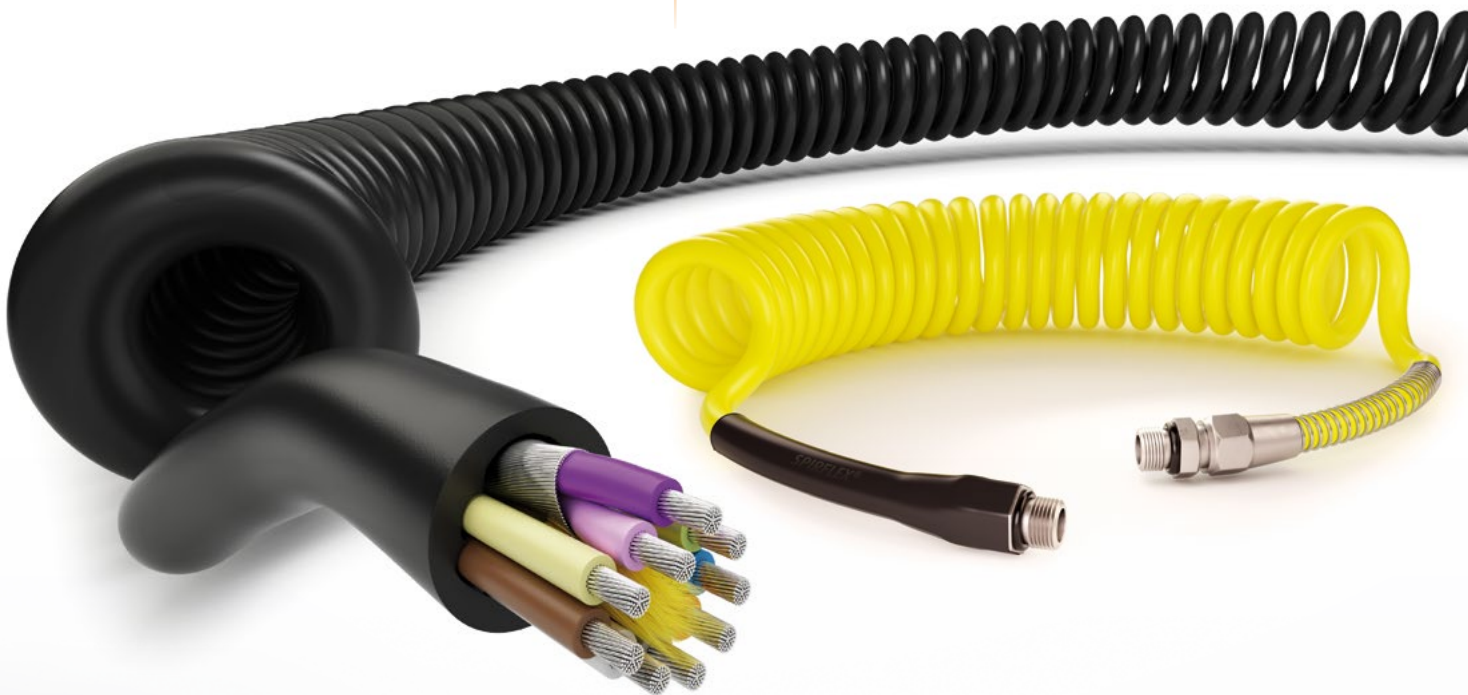

SPIRFLEX®

CÂBLES SPIRALÉS HAUTE PERFORMANCE

HAUTE PERFORMANCE
THERMIQUE / MÉCANIQUE
ÉLECTRIQUE / CHIMIQUE

EXCELLENTE FLEXIBILITÉ

SPIRFLEX®
Solution **Hybride** "Multifonctions"
Solution **Connectée**

SPIRFLEX®

CÂBLES SPIRALÉS HAUTE PERFORMANCE

EXPERTISE TECHNIQUE

La gamme **SPIRFLEX®**, des câbles spiralés haute performance, est issue du savoir-faire et de l'expertise technique de nos ingénieurs. Nous concevons et fabriquons des cordons spécifiques répondant aux cahiers des charges de nos clients et proposons ainsi une solution totalement sur-mesure (**dimensionnel, longueur, connectique, etc...**).

Notre bureau d'étude est composé d'ingénieurs expérimentés et spécialisés en **métallurgie, plasturgie, compatibilité électromagnétique, micromécanique, transmission de données, etc.** Il vous apportera une réponse rapide et précise en développant un cordon **SPIRFLEX®** adapté aux contraintes diverses et complexes de vos applications.

CGP développe des solutions spécifiques, hybrides et innovantes alliant en un seul et même câble spiralé **SPIRFLEX®** plusieurs fonctions : Energie / Signal Traction / Fluide / Ecran électromagnétique. Les **SPIRFLEX®** Hybrides permettent ainsi de considérables gains de temps et d'espace lors de l'installation et du fonctionnement.