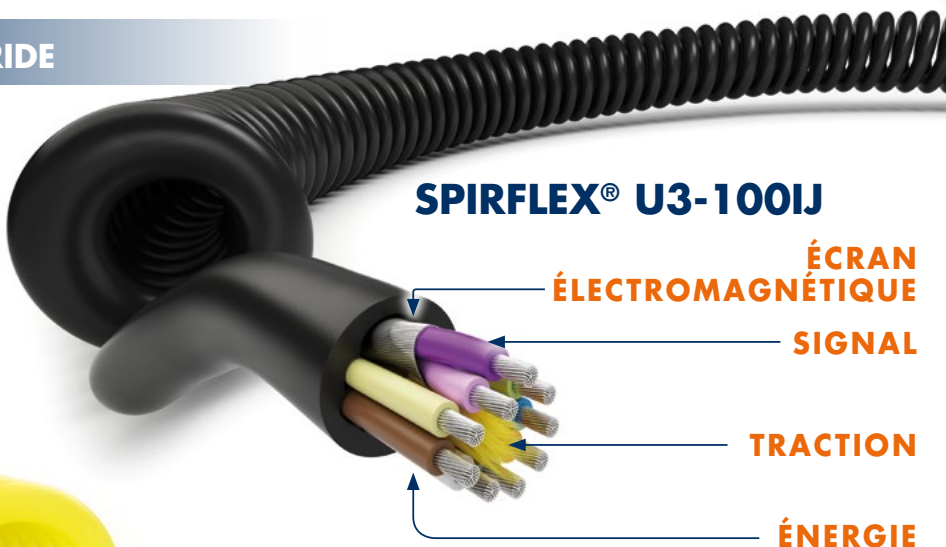

Notre bureau d'étude est composé d'ingénieurs expérimentés et spécialisés en **métallurgie, plasturgie, compatibilité électromagnétique, micromécanique, transmission de données, etc.** Il vous apportera une réponse rapide et précise en développant un cordon **SPIRFLEX®** adapté aux contraintes diverses et complexes de vos applications.

HAUTE PERFORMANCE

La gamme **SPIRFLEX®** présente des atouts remarquables :

- ✓ Haute flexibilité, mémoire de forme, élongation importante
- ✓ Excellente protection électromagnétique (blindage à fort recouvrement)
- ✓ Tenue aux très hautes températures
- ✓ Haute tenue mécanique selon la norme militaire SEFT 027
- ✓ Haute résistance aux agressions chimiques
- ✓ Modèle miniature
- ✓ Version ignifugée

Les câbles et cordons **SPIRFLEX®** sont destinés aux secteurs hautement technologiques tels que l'aéronautique, le militaire, la robotique, le médical, l'exploration pétrolière, etc...

SPIRFLEX® SOLUTION HYBRIDE

CGP développe des solutions spécifiques, hybrides et innovantes alliant en un seul et même câble spiralé **SPIRFLEX®** plusieurs fonctions : Energie / Signal Traction / Fluide / Ecran électromagnétique. Les **SPIRFLEX®** Hybrides permettent ainsi de considérables gains de temps et d'espace lors de l'installation et du fonctionnement.